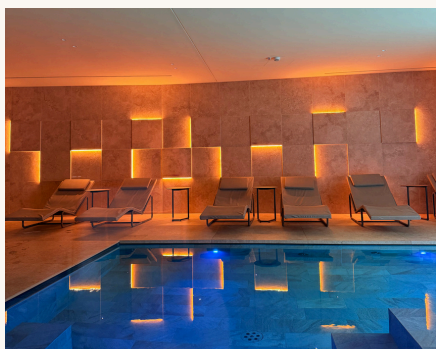

LUNEA LUXURY

a partire da 245 €

Un viaggio sensoriale completo dove relax, gusto e atmosfera d'altri tempi si fondono in perfetto equilibrio. Il percorso spa apre le porte a momenti di benessere profondo, seguiti da un aperitivo raffinato, per culminare in una cena degustazione presso il nostro Ristorante LèCru. Un'esperienza esclusiva, ideale da regalare o da regalarsi.

IL PACCHETTO INCLUDE

Ingresso Spa Full Day

Aperitivo con calice di vino e pregiato prosciutto iberico Patanegra, 36 mesi

Cena degustazione 5 portate presso il nostro Ristorante LèCru

Bottiglia di Champagne Bollinger Special Cuvee

PACCHETTO LUNEA LUXURY

da lunedì a venerdì	245 €	490 €
da lunedì a domenica	265 €	530 €
	<i>Singolo</i>	Coppia